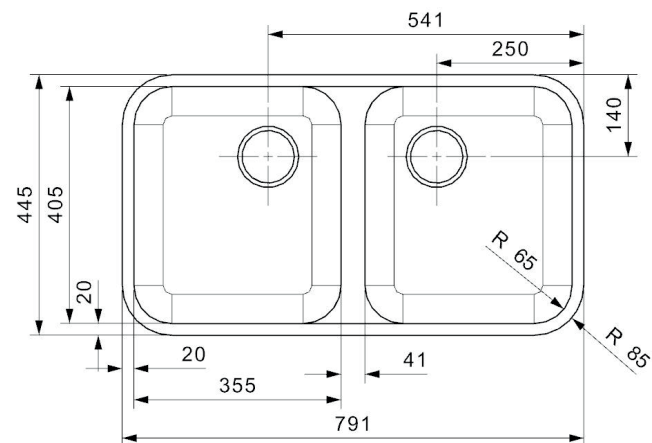

L18 35D40 L køkkenvask

Udskæringsmål

Varenr.: R03367
VVS-nr.: 681475100

Godstykkelse: 1,0 mm
Skabsbredde: 800 mm

LAVABO®

UDSKÆRINGSMÅL Nedfældning
AUSSPARURNG Einbau
CUTOUT Normal installation

UDSKÆRINGSMÅL Planlimning
AUSSPARURNG Flächenbündig
CUTOUT Flush mount