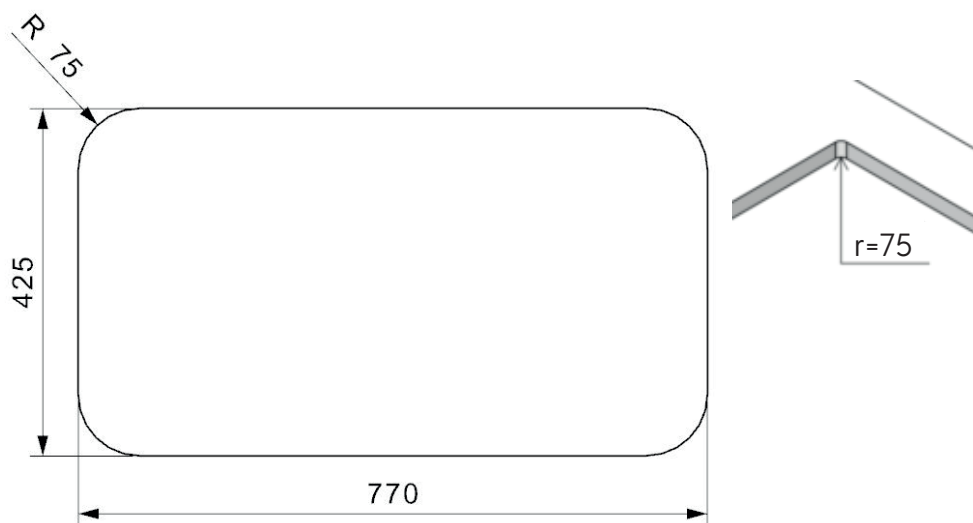

L18 35D40 L køkkenvask

Udskæringsmål

Varenr.: R03367
VVS-nr.: 681475100

Godstykkelse: 1,0 mm
Skabsbredde: 800 mm

LAVABO®

UDSKÆRINGSMÅL Nedfældning
AUSSPARURNG Einbau
CUTOUT Normal installation

UDSKÆRINGSMÅL Planlimning
AUSSPARURNG Flächenbündig
CUTOUT Flush mount